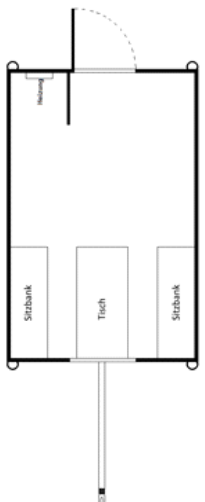

Finboy

Bauwagen

Technische Daten

Rauminnenmaß (L x B x H)	3,32 x 2,03 x 2,30 m
Gesamtlänge x Gesamtbreite	5,00 x 2,19 m
Durchfahrthöhe	3,20 m
Eigengewicht	1.090 kg
zul. Gesamtgewicht	1.350 kg
zul. Höchstgeschwindigkeit	80 km/h

Ausstattung

1 x Tisch, 2 x Bank
1 x Fenster
1 x Heizung
2 x Schuko-Steckdose

Zugfahrzeug

Stützlast	100 kg
Kugelpf-Kupplung	
12 V, 13-poliger Stecker	

Zubehör

15 m CE - Verlängerungskabel
Adapter CE auf Schuko
Erdungsstab inkl. 3 m Kabel